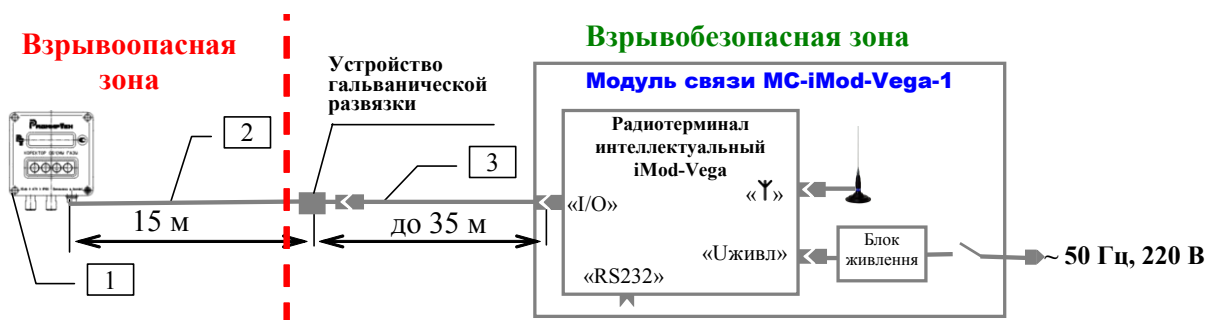

# Подключение модулей связи MC-iMod-Vega к приборам учета газа производства СП «РАДМИРТЕХ»: корректорам объема газа ВЕГА и КПЛГ, комплексам вычислительным КВ

## 1. Подключение модуля связи MC-iMod-Vega-1.

- 1 – прибор учета газа (корректор ВЕГА или КПЛГ, комплекс КВ);
- 2 – кабель с устройством гальванической развязки;
- 3 – кабель-удлиннитель КУ-05.

## 2. Подключение модуля связи MC-iMod-Vega-2.

- 1 – прибор учета газа (корректор ВЕГА или КПЛГ, комплекс КВ);
- 2 – кабель с устройством гальванической развязки;
- 3 – кабель-удлиннитель КУ-05.