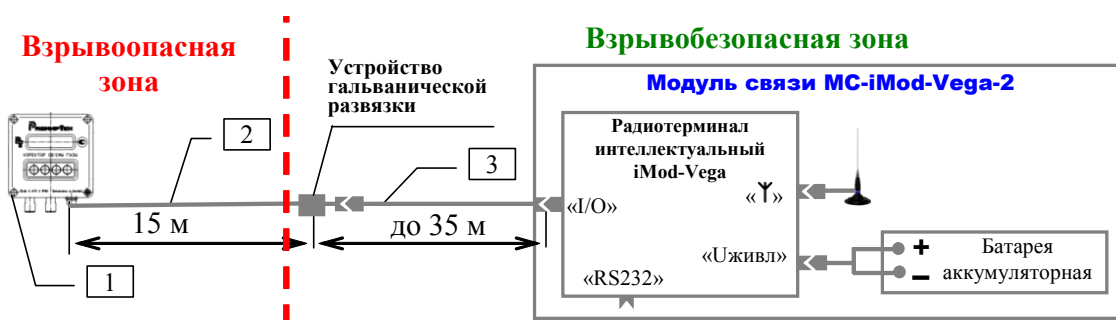

# Подключение модулей связи MC-iMod-Vega к приборам учета газа производства СП «РАДМИРТЕХ»: корректорам объема газа ВЕГА и КПЛГ, комплексам вычислительным КВ

## 1. Подключение модуля связи MC-iMod-Vega-1.

- 1 – прибор учета газа (корректор ВЕГА или КПЛГ, комплекс КВ);
- 2 – кабель с устройством гальванической развязки;
- 3 – кабель-удлиннитель КУ-05.

## 2. Подключение модуля связи MC-iMod-Vega-2.

- 1 – прибор учета газа (корректор ВЕГА или КПЛГ, комплекс КВ);
- 2 – кабель с устройством гальванической развязки;
- 3 – кабель-удлиннитель КУ-05.

## 3. Подключение модуля связи MC-iMod-Vega-3.

- 1 – прибор учета газа (корректор ВЕГА или КПЛГ, комплекс КВ);
- 2 – кабель с устройством гальванической развязки;
- 3 – кабель-удлиннитель КУ-05.