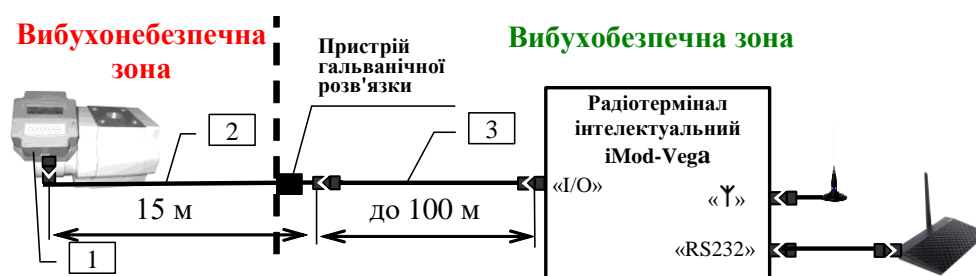

Підключення радіотерміналу інтелектуального iMod-Vega до приладів обліку газу виробництва СП «РАДМІРТЕХ»: коректорам об'єму газу серії ВЕГА та КПЛГ, комплексам КВ

1. Підключення: прилад обліку — радіотермінал інтелектуальний iMod-Vega — модем.

- 1 – прилад обліку газу (коректор ВЕГА або КПЛГ, комплекс КВ);
- 2 – кабель з пристроєм гальванічної розв'язки;
- 3 – кабель-подовжувач КУ-05.

2. Підключення: прилад обліку — радіотермінал інтелектуальний iMod-Vega — комп'ютер.

- 1 – прилад обліку газу (коректор ВЕГА або КПЛГ, комплекс КВ);
- 2 – кабель з пристроєм гальванічної розв'язки;
- 3 – кабель-подовжувач КУ-05.