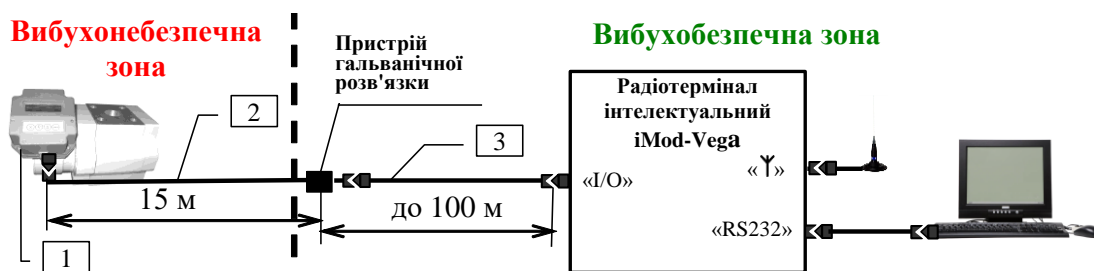

Підключення радіотерміналу інтелектуального iMod-Vega до приладів обліку газу виробництва СП «РАДМІРТЕХ»: коректорам об'єму газу серії ВЕГА та КПЛГ, комплексам КВ

1. Підключення: прилад обліку — радіотермінал інтелектуальний iMod-Vega — модем.

- 1 – прилад обліку газу (коректор ВЕГА або КПЛГ, комплекс КВ);
- 2 – кабель з пристроєм гальванічної розв'язки;
- 3 – кабель-подовжувач КУ-05.

2. Підключення: прилад обліку — радіотермінал інтелектуальний iMod-Vega — комп'ютер.

- 1 – прилад обліку газу (коректор ВЕГА або КПЛГ, комплекс КВ);
- 2 – кабель з пристроєм гальванічної розв'язки;
- 3 – кабель-подовжувач КУ-05.