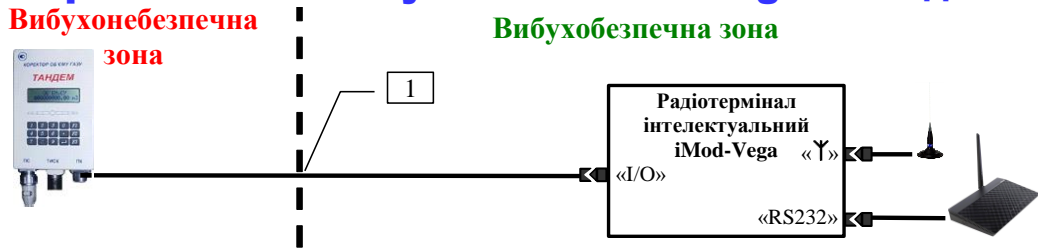

## 1. Підключення: коректор об'єму газу Тандем-ТР(Т) — радіотермінал інтелектуальний iMod-Vega.

1 – кабель для підключення коректорів об'єму газу Тандем-ТР(Т) при розміщенні у вибухонебезпечній зоні постачається виробником коректорів об'єму газу Тандем

## 2. Підключення: коректор об'єму газу Тандем-ТР(Т) — радіотермінал інтелектуальний iMod-Vega — комп'ютер.

1 – кабель для підключення коректорів об'єму газу Тандем-ТР(Т) при розміщенні у вибухонебезпечній зоні постачається виробником коректорів об'єму газу Тандем

1 – кабель для підключення коректорів об'єму газу Тандем-ТР(Т) при розміщенні у вибухобезпечній зоні постачається виробником коректорів об'єму газу Тандем або кабель КІТ (IMOD – ТАНДЕМ).

### 3. Підключення: коректор об'єму газу Тандем-ТР(Т) — радіотермінал інтелектуальний iMod-Vega — модем.

1 – кабель для підключення коректорів об'єму газу Тандем-ТР(Т) при розміщенні у вибухонебезпечній зоні постачається виробником коректорів об'єму газу Тандем