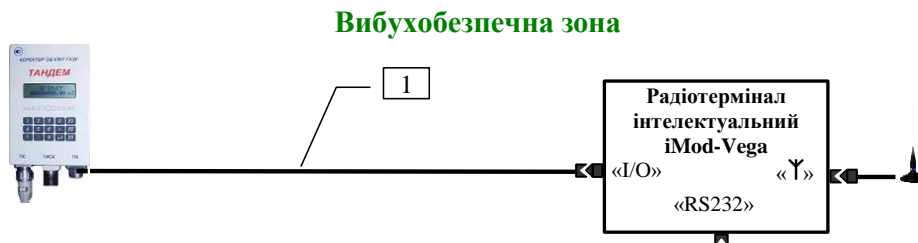

# Підключення радіотерміналу інтелектуального iMod-Vega до коректорів об'єму газу Тандем-ТР або Тандем-Т

**УВАГА! Схема розпайки кабелю наведена в кінці документа.**

## 1. Підключення: коректор об'єму газу Тандем-ТР(Т) — радіотермінал інтелектуальний iMod-Vega.

1 – кабель для підключення коректорів об'єму газу Тандем-ТР(Т) при розміщенні у вибухонебезпечній зоні постачається виробником коректорів об'єму газу Тандем

1 – кабель для підключення коректорів об'єму газу Тандем-ТР(Т) при розміщенні у вибухобезпечній зоні постачається виробником коректорів об'єму газу Тандем або кабель КІТ (IMOD – ТАНДЕМ)

## 2. Підключення: коректор об'єму газу Тандем-ТР(Т) — радіотермінал інтелектуальний iMod-Vega — комп'ютер.

1 – кабель для підключення коректорів об'єму газу Тандем-ТР(Т) при розміщенні у вибухонебезпечній зоні постачається виробником коректорів об'єму газу Тандем