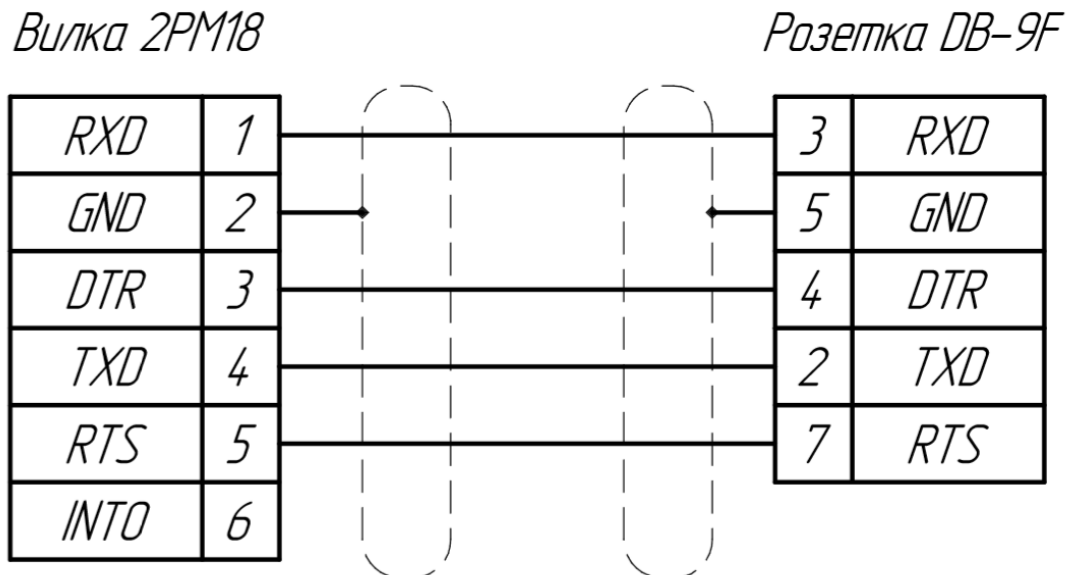

1 – кабель для підключення коректорів об'єму газу Тандем-ТР(Т) при розміщенні у вибухобезпечній зоні постачається виробником коректорів об'єму газу Тандем або кабель КІТ (IMOD – ТАНДЕМ).

### 3. Підключення: коректор об'єму газу Тандем-ТР(Т) — радіотермінал інтелектуальний iMod-Vega — модем.

1 – кабель для підключення коректорів об'єму газу Тандем-ТР(Т) при розміщенні у вибухонебезпечній зоні постачається виробником коректорів об'єму газу Тандем

1 – кабель для підключення коректорів об'єму газу Тандем-ТР(-Т) при розміщенні у вибухобезпечній зоні поставляється виробником коректорів об'єму газу Тандем або кабель КІТ (ІМОД – ТАНДЕМ).

### Схема розпайки кабелю

кабель КІТ(ІМОД – ТАНДЕМ)