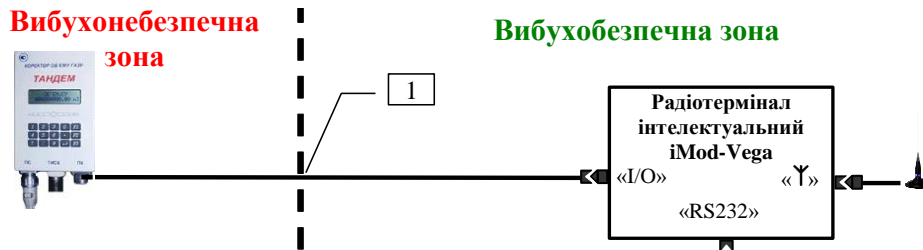

# Підключення радіотерміналу інтелектуального iMod-Vega до коректорів об'єму газу Тандем-ТР або Тандем-Т

**УВАГА! Схема розпайки кабелю наведена в кінці документа.**

## 1. Підключення: коректор об'єму газу Тандем-ТР(Т) — радіотермінал інтелектуальний iMod-Vega.

1 – кабель для підключення коректорів об'єму газу Тандем-ТР(Т) при розміщенні у вибухонебезпечній зоні постачається виробником коректорів об'єму газу Тандем

1 – кабель для підключення коректорів об'єму газу Тандем-ТР(Т) при розміщенні у вибухобезпечній зоні постачається виробником коректорів об'єму газу Тандем або кабель КІТ (IMOD – ТАНДЕМ)

## 2. Підключення: коректор об'єму газу Тандем-ТР(Т) — радіотермінал інтелектуальний iMod-Vega — комп'ютер.

1 – кабель для підключення коректорів об'єму газу Тандем-ТР(Т) при розміщенні у вибухонебезпечній зоні постачається виробником коректорів об'єму газу Тандем