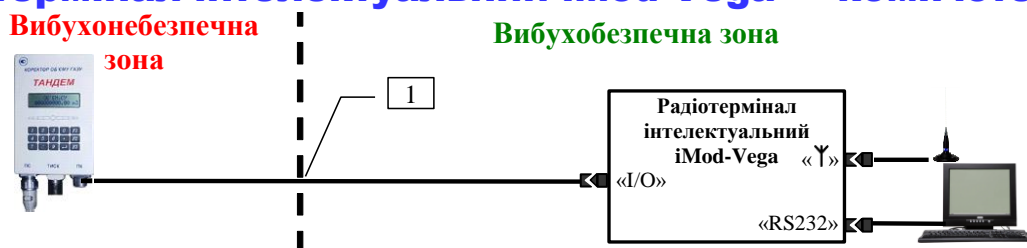

# Підключення радіотерміналу інтелектуального iMod-Vega до коректорів об'єму газу Тандем-ТР або Тандем-Т

**УВАГА! Схема розпайки кабелю наведена в кінці документа.**

## 1. Підключення: коректор об'єму газу Тандем-ТР(Т) — радіотермінал інтелектуальний iMod-Vega.

1 – кабель для підключення коректорів об'єму газу Тандем-ТР(Т) при розміщенні у вибухонебезпечній зоні постачається виробником коректорів об'єму газу Тандем

1 – кабель для підключення коректорів об'єму газу Тандем-ТР(Т) при розміщенні у вибухобезпечній зоні постачається виробником коректорів об'єму газу Тандем або кабель КІТ (IMOD – ТАНДЕМ)

## 2. Підключення: коректор об'єму газу Тандем-ТР(Т) — радіотермінал інтелектуальний iMod-Vega — комп'ютер.

1 – кабель для підключення коректорів об'єму газу Тандем-ТР(Т) при розміщенні у вибухонебезпечній зоні постачається виробником коректорів об'єму газу Тандем